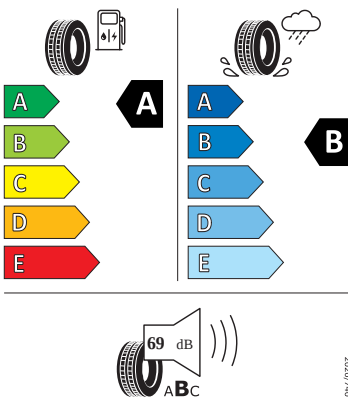

Energetické štítky pneumatik

- Continental 205/55 R17

Continental 0358161

205/55 R 17 91 V C1

- Goodyear 205/55 R17

GOODYEAR 546612

205/55R17 91 V C1

- Michelin 205/55 R17