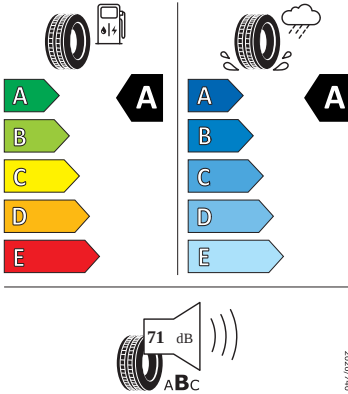

Continental 0358161

205/55 R 17 91 V C1