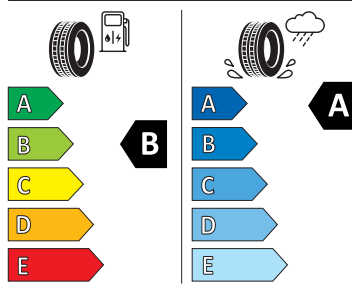

Energetické štítky pneumatik

- Bridgestone 225/45 R18

BRIDGESTONE 13007

225/45 R18 91 Y C1

2020/740