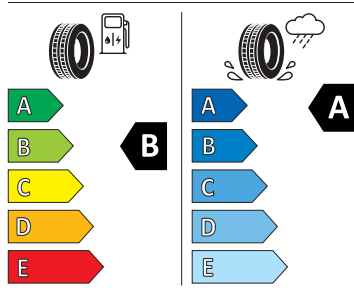

- Opěrky hlavy vzadu (3 kusy)
- Osvětlení zavazadlového prostoru
- Parkovací senzory vpředu a vzadu
- Posilovač brzd pro vozidla bez elektrického pohonu (ESC a elektronický posilovač brzd)
- Prodloužení intervalu údržby
- Prostorově úsporné nouzové rezervní kolo, radiální konstrukce (5 otvorů)
- S adaptérem
- S ostříkovačem světlometů, s ukazatelem stavu kapaliny
- Sada nářadí a zvedák vozu
- Síťový program
- Sklo pro optimalizovaný teplotní komfort
- Spouštěč okna s komfortním ovládáním a vypínací pojistkou, elektrický
- Šrouby se zabezpečením proti krádeži
- Světlo pro denní svícení s asistenčním světlem a automatickou funkcí Coming Home a Leaving Home
- Tažné zařízení
- Tříbodové automatické bezpečnostní pásy zadní vnější se štítkem ECE
- Upevnění dětské sedačky pro dět. zádrž. systém i-Size, 2 x Top Tether a upevnění dět. sed. vpředu na str. spol.
- Vyhřívání předních sedadel
- Boční okna a zadní okno
- Kotoučové brzdy zadní
- Přístrojová deska
- Střešní nosič, Černý

Exteriér

- Díly se zvláštní povrchovou úpravou
- Kola z lehké slitiny 7,5J x 18
- Kryty pro kola z lehké slitiny
- Nárazníky, sportovní
- Ozdobné lišty Černé
- Pneumatiky 225/45 R18 91Y
- Sada nápisů
- Zadní díl výfuku, vzadu

Energetické štítky pneumatik

- Bridgestone 225/45 R18

BRIDGESTONE 13007

225/45 R18 91 Y C1

2020/740